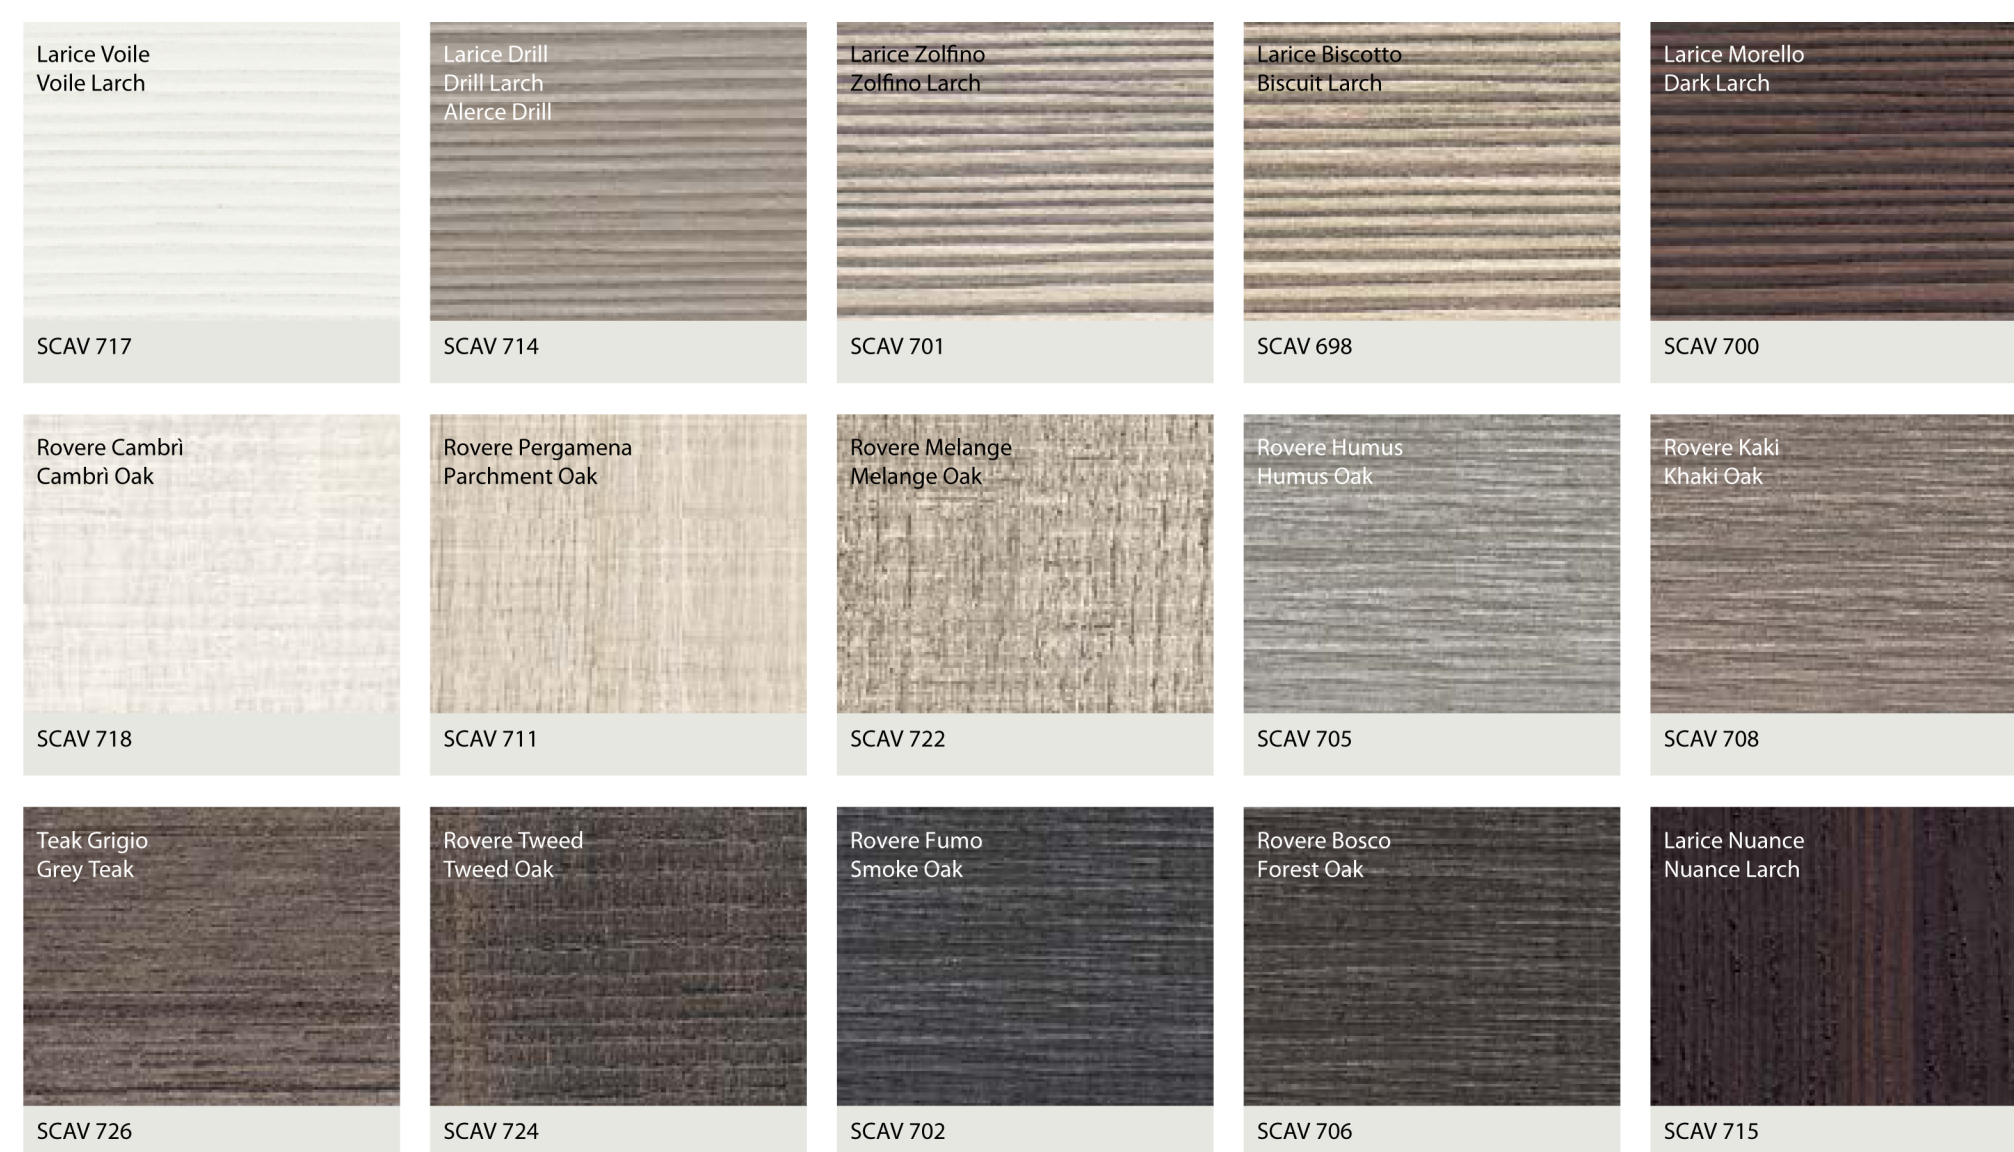

# ANTA FRASSINO. ASH DOOR.

# COLORI ANTE LACCATO LUCIDO COLORI ANTE LACCATO OPACO COLORI ANTE LACCATO OPACO DEGRÉ

# GLOSSY LACQUERED DOOR COLOURS MATT LACQUERED DOOR COLOURS MATT DEGRÉ LACQUERED DOOR COLOURS

○ LACCATO LUCIDO - GLOSSY LACQUERED  
● LACCATO OPACO - MATT LACQUERED  
◆ LACCATO OPACO DEGRÉ - MATT DEGRÉ LACQUERED