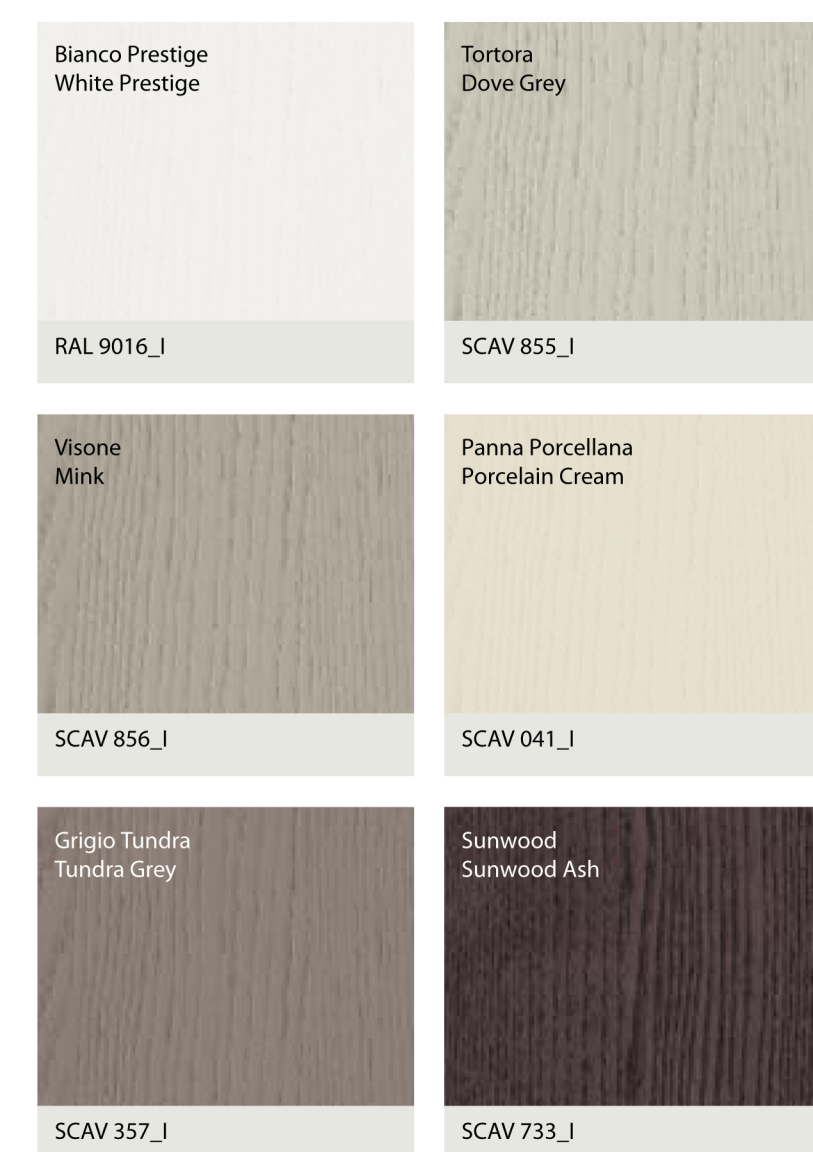

# ANTA FRASSINO. ASH DOOR.

# COLORI ANTE LACCATO LUCIDO COLORI ANTE LACCATO OPACO COLORI ANTE LACCATO OPACO DEGRÉ

# GLOSSY LACQUERED DOOR COLOURS MATT LACQUERED DOOR COLOURS MATT DEGRÉ LACQUERED DOOR COLOURS

○ LACCATO LUCIDO - GLOSSY LACQUERED  
● LACCATO OPACO - MATT LACQUERED  
◆ LACCATO OPACO DEGRÉ - MATT DEGRÉ LACQUERED