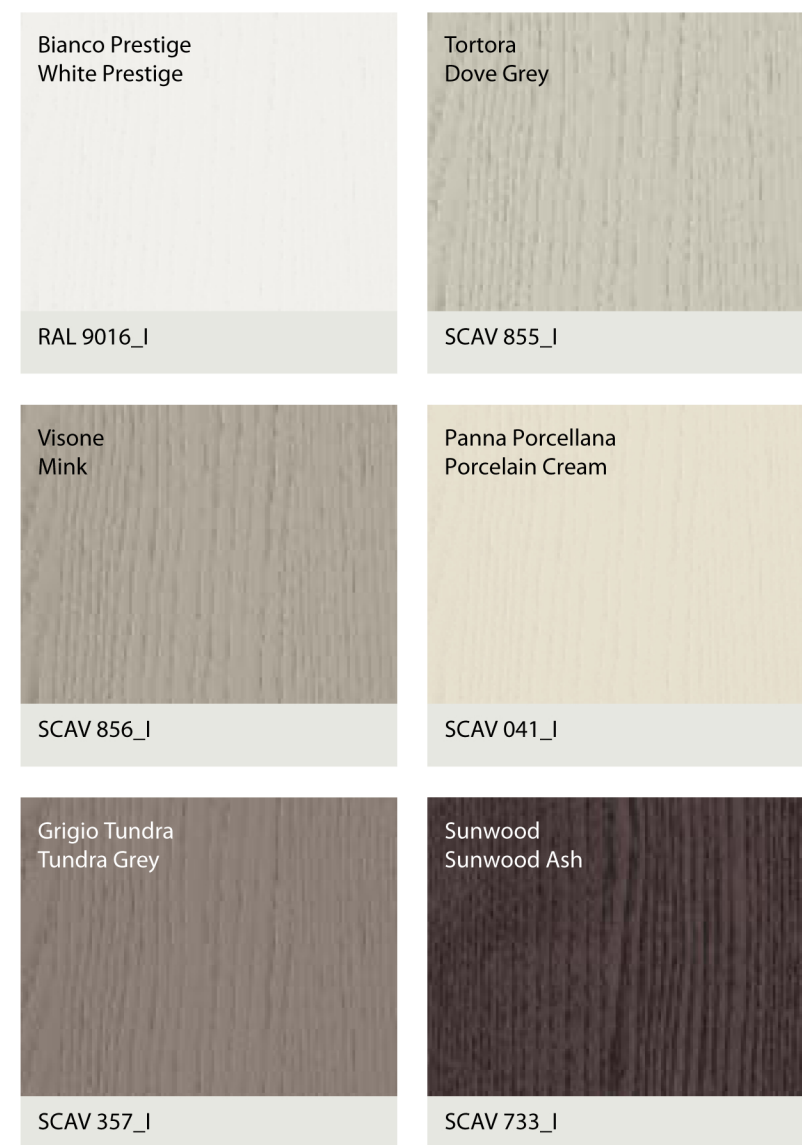

ANTE HABI. HABI DOORS.

ANTA FRASSINO. ASH DOOR.

ANTA DECORATIVO. MELAMINE DOOR.

ANTA GOLA INCLINATA (MODELLO RIVO)
INCLINED GROOVE DOOR (RIVO SERIES)

ANTA PIANA
FLAT DOOR

COLORI ANTE LACCATO LUCIDO COLORI ANTE LACCATO OPACO COLORI ANTE LACCATO OPACO DEGRÉ

GLOSSY LACQUERED DOOR COLOURS MATT LACQUERED DOOR COLOURS MATT DEGRÉ LACQUERED DOOR COLOURS

○ LACCATO LUCIDO - GLOSSY LACQUERED
● LACCATO OPACO - MATT LACQUERED
◆ LACCATO OPACO DEGRÉ - MATT DEGRÉ LACQUERED