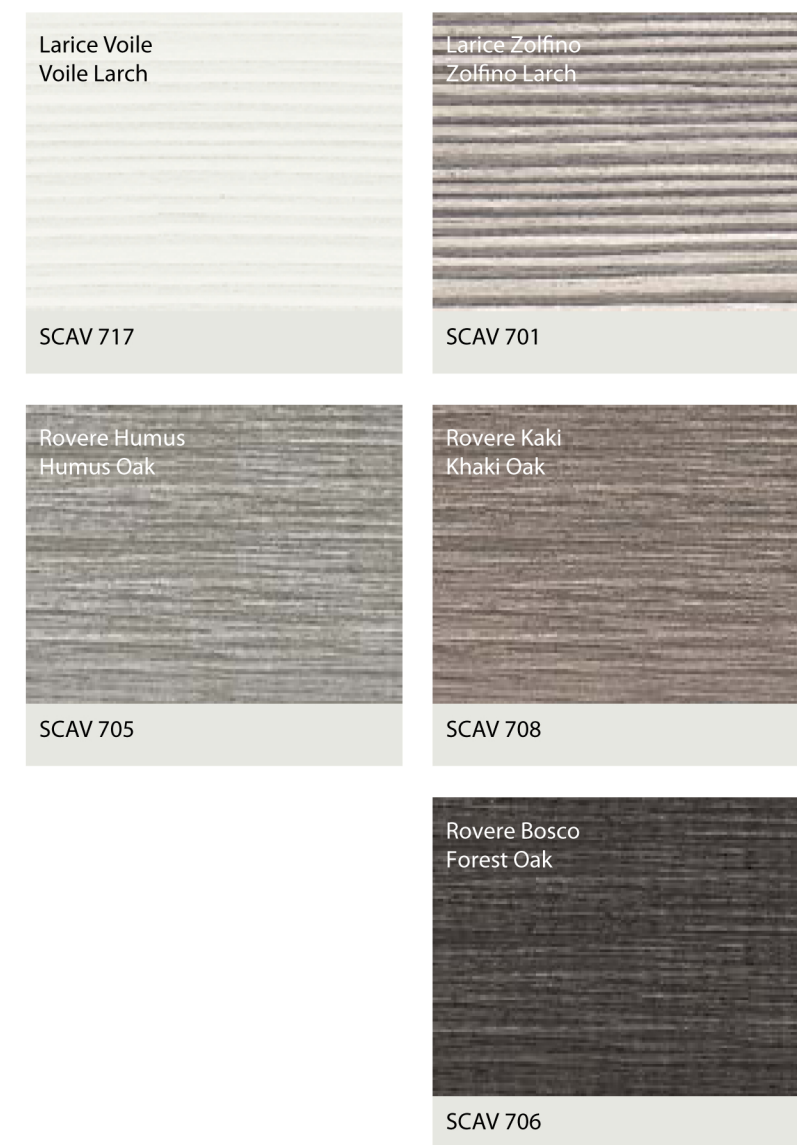

ANTE HABI. HABI DOORS.

ANTA FRASSINO. ASH DOOR.

ANTA DECORATIVO. MELAMINE DOOR.

ANTA GOLA INCLINATA (MODELLO RIVO)
INCLINED GROOVE DOOR (RIVO SERIES)

ANTA PIANA
FLAT DOOR

COLORI ANTE LACCATO LUCIDO COLORI ANTE LACCATO OPACO COLORI ANTE LACCATO OPACO DEGRÉ

GLOSSY LACQUERED DOOR COLOURS MATT LACQUERED DOOR COLOURS MATT DEGRÉ LACQUERED DOOR COLOURS

○ LACCATO LUCIDO - GLOSSY LACQUERED
● LACCATO OPACO - MATT LACQUERED
◆ LACCATO OPACO DEGRÉ - MATT DEGRÉ LACQUERED