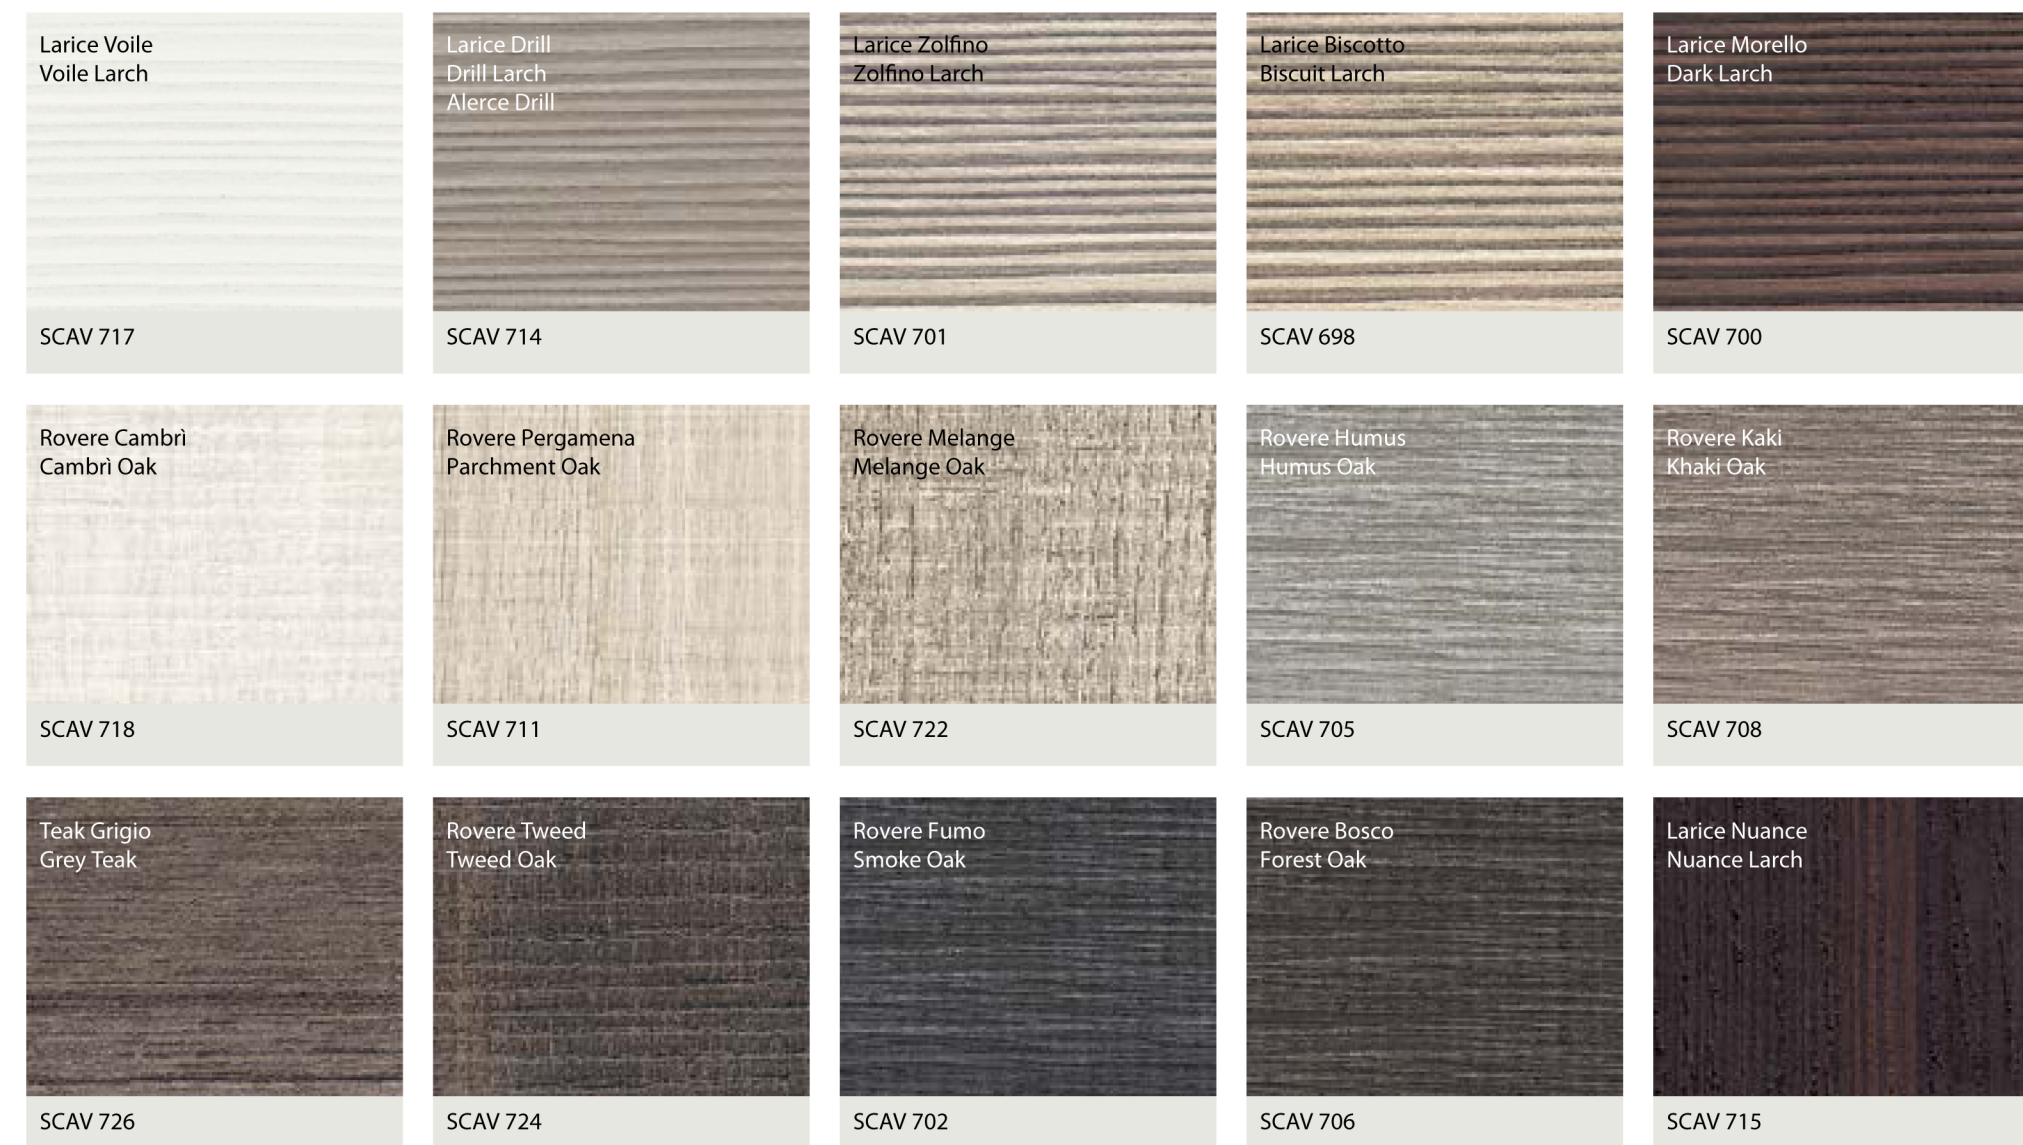

ANTE HABI. HABI DOORS.

ANTA FRASSINO. ASH DOOR.

ANTA DECORATIVO. MELAMINE DOOR.

ANTA GOLA INCLINATA (MODELLO RIVO)
INCLINED GROOVE DOOR (RIVO SERIES)

ANTA PIANA
FLAT DOOR

COLORI ANTE LACCATO LUCIDO COLORI ANTE LACCATO OPACO COLORI ANTE LACCATO OPACO DEGRÉ

GLOSSY LACQUERED DOOR COLOURS MATT LACQUERED DOOR COLOURS MATT DEGRÉ LACQUERED DOOR COLOURS

○ LACCATO LUCIDO - GLOSSY LACQUERED
● LACCATO OPACO - MATT LACQUERED
◆ LACCATO OPACO DEGRÉ - MATT DEGRÉ LACQUERED