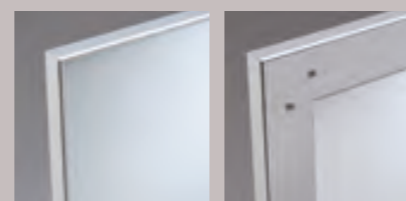

Anta vetro semitrasparente e telaio Alluminio Semi-transparent glass door and Aluminium frame
Porte verre semi-transparent et cadre aluminium Halbdurchsichtige Glas-Front und Alurahmen Rahmen
Puerta Cristal translúcido y marco aluminio

Fronte
Front
Façade
Vorderseite
Lado anterior

Retro
Back
Arrière
Rückseite
Lado posterior

Particolare anta, Detail of door,
Détail de la porte, Detail Front,
Detalle puerta.

Disponibilità colori per anta vetro colorato - Coloured glass door colours available - Disponibilité coloris pour porte vitrée colorée
Farbenpalette für die farbige Vitrinenfront - Disponibilidad colores para puerta de cristal de color

SCAV 006 Bianco White Blanc Weiß Blanco	SCAV 044 Corda Rope Corde Bast Cuerda	SCAV 095 Giallo Mais Maize Yellow Jaune Mais Maisgelb Amarillo Maiz	SCAV 098 Mandarino Mandarin Mandarine Mandarine Mandarina	SCAV 132 Rosso Lacca Sealing Wax Red Rouge Laque Lackrot Rojo laca	SCAV 292 Prugna Plum Prune Pflaume Ciruela	SCAV 173 Azzurro Pervinca Periwinkle Bleu Pervenche Flieder Celeste Vincapervinca
SCAV 184 Blu Navy Navy Blue Bleu Marine Marineblau Azul Marino	SCAV 344 Grigio Chiaro Light Grey Gris Clair Hellgrau Gris Claro	SCAV 345 Grigio Tundra Tundra Grey Gris Toundra Tundragrau Gris Tundra	SCAV 267 Verde Oliva Olive Green Vert Olive Olivengrün Verde Oliva	SCAV 366 Grigio Antracite Anthracite Grey Gris Anthracite Grau Anthrazit Gris Antracita	SCAV 422 Nero Caffè Coffee Black Noir Café Kaffeeschwarz Negro Café	SCAV 411 Nero Black Noir Schwarz Negro

Disponibilità colori per anta vetro colorato Flexus - Colours available for Flexus coloured glass door - Disponibilité coloris pour porte verre coloré Flexus -
Lieferbare Farben für die farbige Vitrinenfront Flexus - Disponibilidad de colores para puerta de cristal Flexus

SCAV 006 Bianco White Blanc Weiß Blanco	SCAV 044 Corda Rope Corde Bast Cuerda	SCAV 095 Giallo Mais Maize Yellow Jaune Mais Maisgelb Amarillo Maiz	SCAV 098 Mandarino Mandarin Mandarine Mandarine Mandarina	SCAV 132 Rosso Lacca Sealing Wax Red Rouge Laque Lackrot Rojo laca	SCAV 292 Prugna Plum Prune Pflaume Ciruela	SCAV 173 Azzurro Pervinca Periwinkle Bleu Pervenche Flieder Celeste Vincapervinca
SCAV 184 Blu Navy Navy Blue Bleu Marine Marineblau Azul Marino	SCAV 344 Grigio Chiaro Light Grey Gris Clair Hellgrau Gris Claro	SCAV 345 Grigio Tundra Tundra Grey Gris Toundra Tundragrau Gris Tundra	SCAV 267 Verde Oliva Olive Green Vert Olive Olivengrün Verde Oliva	SCAV 366 Grigio Antracite Anthracite Grey Gris Anthracite Grau Anthrazit Gris Antracita	SCAV 422 Nero Caffè Coffee Black Noir Café Kaffeeschwarz Negro Café	SCAV 411 Nero Black Noir Schwarz Negro

Disponibilità colori per anta vetro colorato Karikon - Colours available for Karikon coloured glass door - Disponibilité coloris pour porte verre coloré Karikon
Lieferbare Farben für die farbige Vitrinenfront Karikon - Disponibilidad de colores para puerta de cristal Karikon